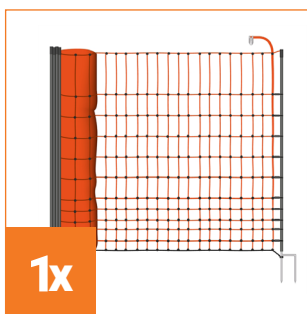

SET elektrického ohradníku s mobilní sítí pro drůbež, husy, kachny síťový zdroj - síť 50 m

Ohrazení | 50 m
Generátor | fencee power P20
Výkon | 2 J
Napětí | 10000 V
Zdroj | Síť 230 V

Kompletní sada s vyšší sítí, vhodná pro **drůbež, větší psy, králíky i jiná zvířata**. Tímto setem vymezíte pro zvířata bezpečný prostor, kde se mohou volně pohybovat nebo naopak zamezíte vstupu zvířat do určitých nežádoucích míst. Pro vymezení prostoru **až do 50 m obvodu a výška ohrazení 112 cm**.

1x

Síť 16 tyčí | 112 cm | 50 m

1x

Zemní tyč | 75 cm

Součástí každého generátoru:

1x Kabel zemní 150 cm

1x Kabel přípojovací 100 cm

1x Výstražná tabulka

1x

fencee power P20 je univerzálně použitelný pro krátké, střední i dlouhé ohrady a vhodný pro **citlivější i méně citlivější zvířata jako jsou psi, koně, skot, ovce, koza, drůbež i jako ochrana před zvěří nebo drobnými škůdci**. Kompaktní moderní konstrukce ohradníku s vypínačem a nejnovější mikroprocesorovou technologií uvnitř nabízí praktické řešení a umožňuje jednoduchou instalaci. **LED kontrolky** na přední straně signalizují provoz zdroje i případnou poruchu na ohradníku.