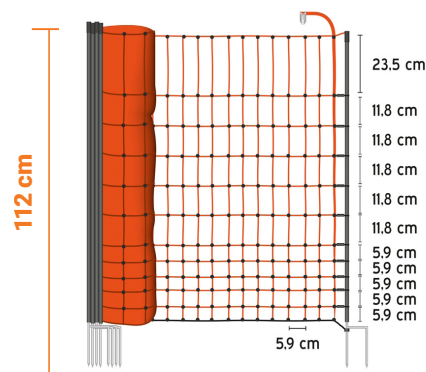

8 595221 013691

Art.No. 8034

www.fencee.cz